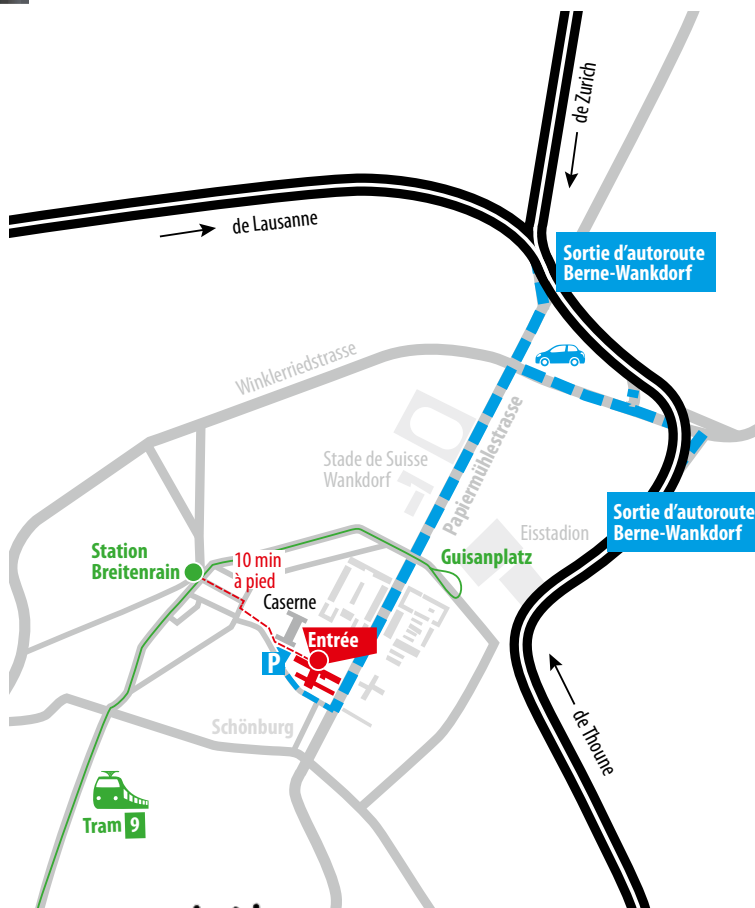

Halle polyvalente, caserne de Berne (Kasernenstrasse 15, 3014 Berne)

Cordiale bienvenue

Les invités seront cordialement les bienvenus.

Action pour une Suisse indépendante et neutre (ASIN)
Case postale, 3822 Lauterbrunnen
Tél. 031 356 27 27, www.asin.ch, e-mail: asin@asin.ch

Au départ de la gare principale de Berne, prendre le tram 9 direction Wankdorf gare, durée du déplacement: env. 7 min, jusqu'à l'arrêt «Breitenrain»
Prix de la course: Aller simple 2.60 Fr. sans abonnement demi-tarif, 2 Fr. avec abonnement demi-tarif (préparer de la monnaie)

Adresse pour l'appareil de navigation GPS:
Kasernenstrasse 15, 3014 Bern

Veillez suivre les instructions du personnel

N'oubliez pas d'emporter avec vous votre «gilet rouge»!

veuillez
affranchir
s.v.p

ASIN
Case postale
3822 Lauterbrunnen